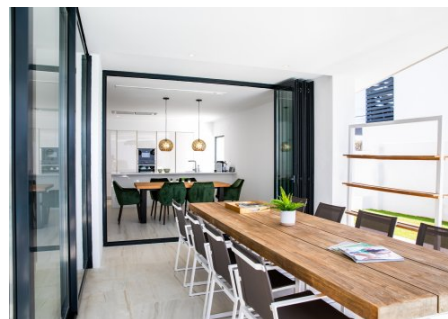

LUJOSA VILLA MODERNA AL LADO DE LA PLAYA (Ref.: DC-V5002)

Bedrooms
Dormitorios | 3

Bathrooms
Baños | 2

Plot m²
Terreno | 513

Built m²
m² Construidos | 0

Terrace m²
m² Terraza | 165

UNIQUE PROPERTY - PROPIEDAD ÚNICA

1,595,000 €

Villa moderna a estrenar en San Pedro Playa, ubicada a pocos pasos de la playa y solo unos pocos minutos en coche de Puerto Banús. La vivienda contemporánea ofrece un ambiente de lujo y de primeras calidades. Distribuida en dos plantas con un amplio hall de entrada que da acceso al salón comedor. Una cocina abierta y luminosa totalmente equipada con electrodomésticos de primeras marcas. Desde la sala de estar hay acceso directo al jardín y piscina a través de unas grandes puertas de doble acristalamiento que permiten también que la vivienda este muy luminosa. Un aseo para los invitados disponible en la planta baja también El nivel de arriba tiene una espaciosa suite principal que incluye baño y aseo separados, 2 dormitorios, 1 baño y escaleras de acceso a la ...